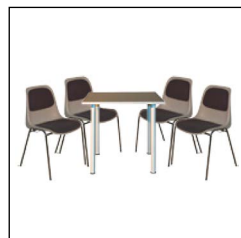

Möbel - Tische, Sessel / furniture - tables, chairs

☐ Stk. pc. à € 55,00

**Tisch Kombi 70
table combo 70**

- Tisch / table 70x70cm
- 4 Sessel graublau gepolstert / 4 chairs grey-blue upholstered