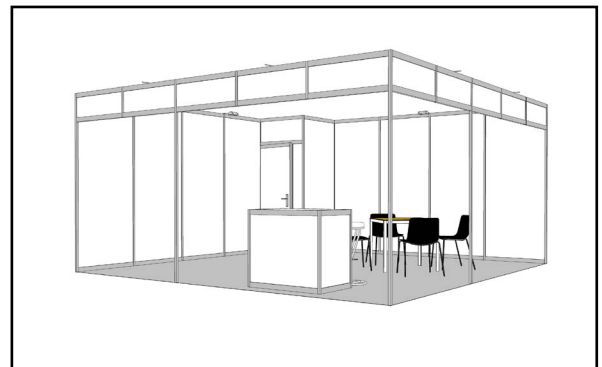

### Komplettstand / Complete booth

m<sup>2</sup> **Komplettstand "Classic"** à € 38,00  
sqm **Complete booth "Classic"**

- Wände weiß
  - Zargenspanne 6cm
  - Teppich, Farbe:
    - rot/red
    - blau/blue
    - grau/grey
    - grün/green
  - 1 Pult weiß 100x93x50cm
  - 1 Tisch 80x80cm +
  - 4 Sessel gepolstert
  - 1 Halogenspot (300W) je
  - 4 m<sup>2</sup> Ausstellungsfläche
  - 2 Fächer gerade
  - 1 Deco Pflanze
- walls white
  - frame 6cm
  - carpet, color:
  - 1 info-desk 100x93x50cm
  - 1 table 80x80cm +
  - 4 chairs upholstered
  - 1 halogen spotlight (300W) per 4 sqm stand area
  - 2 shelves horizontal
  - 1 deco plant

m<sup>2</sup> **Komplettstand "DeLuxe"** à € 47,00  
sqm **Complete booth "DeLuxe"**

- Wände weiß
  - Einschubblende h 40cm
  - Teppich, Farbe:
    - rot/red
    - blau/blue
    - grau/grey
    - grün/green
  - 1 Pult weiß 100x93x50cm
  - 1 Kabine 1x1m mit Türe
  - 1 Barhocker
  - 1 Tisch 80x80cm +
  - 4 Sessel gepolstert
  - 1 Halogenspot (300W) je
  - 4 m<sup>2</sup> Ausstellungsfläche
- walls white
  - fascia h 40cm
  - carpet, color:
  - 1 info-desk 100x93x50cm
  - 1 box 1x1m with door
  - 1 bar stool
  - 1 table 80x80cm +
  - 4 chairs upholstered
  - 1 halogen spotlight (300W) per 4 sqm stand area

m<sup>2</sup> **Komplettstand "Top A"** à € 53,50  
sqm **Complete booth "Top A"**

- Wände weiß
  - Einschubblende h 40cm
  - Teppich, Farbe:
    - rot/red
    - blau/blue
    - grau/grey
    - grün/green
  - 1 Pult weiß 100x93x50cm
  - 1 Kabine 1x1m mit Türe
  - Säulen 250x50x50cm
  - 1 Barhocker
  - 1 Tisch 80x80cm +
  - 4 Sessel gepolstert
  - 1 Halogenspot (300W) je
  - 4 m<sup>2</sup> Ausstellungsfläche
- walls white
  - fascia h 40cm
  - carpet, color:
  - 1 info-desk 100x93x50cm
  - 1 box 1x1m with door
  - pillars 250x50x50cm
  - 1 bar stool
  - 1 table 80x80cm +
  - 4 chairs upholstered
  - 1 halogen spotlight (300W) per 4 sqm stand area