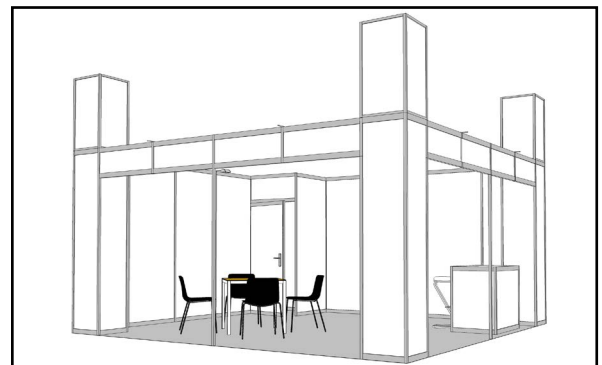

m<sup>2</sup> **Komplettstand "DeLuxe"** à € 47,00  
sqm **Complete booth "DeLuxe"**

- Wände weiß
  - Einschubblende h 40cm
  - Teppich, Farbe:
    - rot/red
    - blau/blue
    - grau/grey
    - grün/green
  - 1 Pult weiß 100x93x50cm
  - 1 Kabine 1x1m mit Türe
  - 1 Barhocker
  - 1 Tisch 80x80cm +
  - 4 Sessel gepolstert
  - 1 Halogenspot (300W) je
  - 4 m<sup>2</sup> Ausstellungsfläche
- walls white
  - fascia h 40cm
  - carpet, color:
  - 1 info-desk 100x93x50cm
  - 1 box 1x1m with door
  - 1 bar stool
  - 1 table 80x80cm +
  - 4 chairs upholstered
  - 1 halogen spotlight (300W) per 4 sqm stand area

m<sup>2</sup> **Komplettstand "Top A"** à € 53,50  
sqm **Complete booth "Top A"**

- Wände weiß
  - Einschubblende h 40cm
  - Teppich, Farbe:
    - rot/red
    - blau/blue
    - grau/grey
    - grün/green
  - 1 Pult weiß 100x93x50cm
  - 1 Kabine 1x1m mit Türe
  - Säulen 250x50x50cm
  - 1 Barhocker
  - 1 Tisch 80x80cm +
  - 4 Sessel gepolstert
  - 1 Halogenspot (300W) je
  - 4 m<sup>2</sup> Ausstellungsfläche
- walls white
  - fascia h 40cm
  - carpet, color:
  - 1 info-desk 100x93x50cm
  - 1 box 1x1m with door
  - pillars 250x50x50cm
  - 1 bar stool
  - 1 table 80x80cm +
  - 4 chairs upholstered
  - 1 halogen spotlight (300W) per 4 sqm stand area

m<sup>2</sup> **Komplettstand "Top B"** à € 66,00  
sqm **Complete booth "Top B"**

- Wände weiß
  - Einschubblende h 40cm
  - Teppich, Farbe:
    - rot/red
    - blau/blue
    - grau/grey
    - grün/green
  - 1 Pult weiß 100x93x50cm
  - 1 Kabine 1x1m mit Türe
  - Säulen 350x50x50cm
  - 1 Barhocker
  - 1 Tisch 80x80cm +
  - 4 Sessel gepolstert
  - 1 Halogenspot (300W) je
  - 4 m<sup>2</sup> Ausstellungsfläche
- walls white
  - fascia h 40cm
  - carpet, color:
  - 1 info-desk 100x93x50cm
  - 1 box 1x1m with door
  - pillars 350x50x50cm
  - 1 bar stool
  - 1 table 80x80cm +
  - 4 chairs upholstered
  - 1 halogen spotlight (300W) per 4 sqm stand area