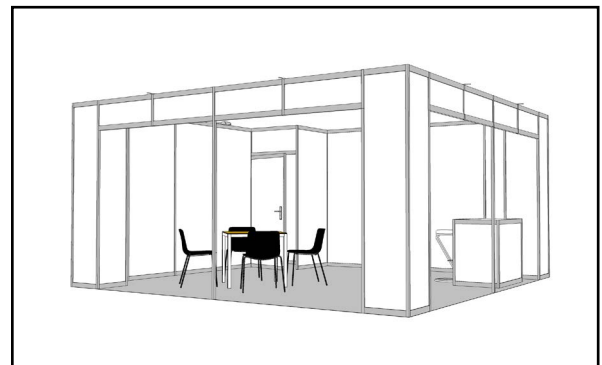

### Komplettstand / Complete booth

m<sup>2</sup> **Komplettstand "Classic"** à € 38,00  
sqm **Complete booth "Classic"**

- Wände weiß
  - Zargenspanne 6cm
  - Teppich, Farbe:
    - rot/red
    - blau/blue
    - grau/grey
    - grün/green
  - 1 Pult weiß 100x93x50cm
  - 1 Tisch 80x80cm +
  - 4 Sessel gepolstert
  - 1 Halogenspot (300W) je
  - 4 m<sup>2</sup> Ausstellungsfläche
  - 2 Fächer gerade
  - 1 Deco Pflanze
- walls white
  - frame 6cm
  - carpet, color:
  - 1 info-desk 100x93x50cm
  - 1 table 80x80cm +
  - 4 chairs upholstered
  - 1 halogen spotlight (300W) per 4 sqm stand area
  - 2 shelves horizontal
  - 1 deco plant

m<sup>2</sup> **Komplettstand "DeLuxe"** à € 47,00  
sqm **Complete booth "DeLuxe"**

- Wände weiß
  - Einschubblende h 40cm
  - Teppich, Farbe:
    - rot/red
    - blau/blue
    - grau/grey
    - grün/green
  - 1 Pult weiß 100x93x50cm
  - 1 Kabine 1x1m mit Türe
  - 1 Barhocker
  - 1 Tisch 80x80cm +
  - 4 Sessel gepolstert
  - 1 Halogenspot (300W) je
  - 4 m<sup>2</sup> Ausstellungsfläche
- walls white
  - fascia h 40cm
  - carpet, color:
  - 1 info-desk 100x93x50cm
  - 1 box 1x1m with door
  - 1 bar stool
  - 1 table 80x80cm +
  - 4 chairs upholstered
  - 1 halogen spotlight (300W) per 4 sqm stand area

m<sup>2</sup> **Komplettstand "Top A"** à € 53,50  
sqm **Complete booth "Top A"**

- Wände weiß
  - Einschubblende h 40cm
  - Teppich, Farbe:
    - rot/red
    - blau/blue
    - grau/grey
    - grün/green
  - 1 Pult weiß 100x93x50cm
  - 1 Kabine 1x1m mit Türe
  - Säulen 250x50x50cm
  - 1 Barhocker
  - 1 Tisch 80x80cm +
  - 4 Sessel gepolstert
  - 1 Halogenspot (300W) je
  - 4 m<sup>2</sup> Ausstellungsfläche
- walls white
  - fascia h 40cm
  - carpet, color:
  - 1 info-desk 100x93x50cm
  - 1 box 1x1m with door
  - pillars 250x50x50cm
  - 1 bar stool
  - 1 table 80x80cm +
  - 4 chairs upholstered
  - 1 halogen spotlight (300W) per 4 sqm stand area