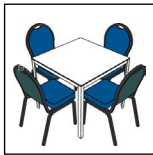

WOODY Stuhl weiß
chair white

- Buchenholz, Kunststoff / beech wood, plastic

Stk. **à € 107,00**
pc.
Tisch-Kombi
table combo
• 4 Stühle/chairs ANBL
• 1 Tisch weiß / table white
80x80cm

Stk. **à € 40,00**
pc.
BARCELONA Stehtisch weiß
high table white
• h 110 cm, Ø 80 cm